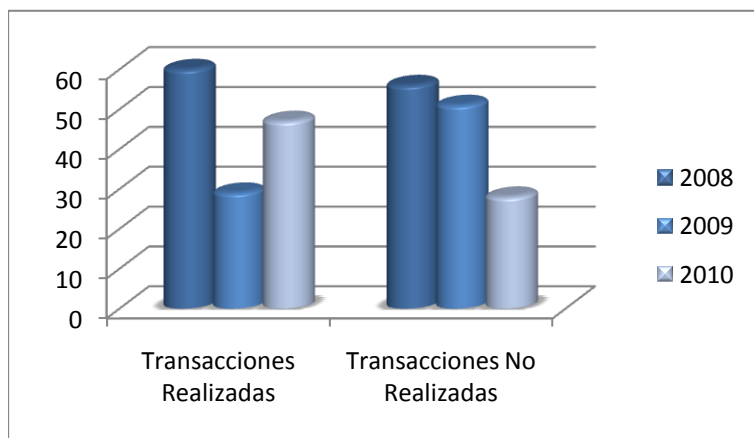

**EMPRESA DE TRANSMISIÓN ELÉCTRICA, S.A.
GERENCIA DE HIDROMETEOROLOGÍA**

Información hidrológica y meteorológicas

Solicitudes Hidrológicas		
Año	Transacciones Realizadas	Transacciones No Realizadas
2008	60	56
2009	29	51
2010	47	28

Solicitudes Meteorológicas		
Año	Transacciones Realizadas	Transacciones No Realizadas
2008	100	57
2009	73	53
2010	108	40

Nota: Solicitudes No Realizadas, son aquellas que no se les dio la información al solicitante debido a que los datos no corresponden a una estación hidrológica o meteorológica de ETESA, o porque no contamos con los datos que el usuario está solicitando.