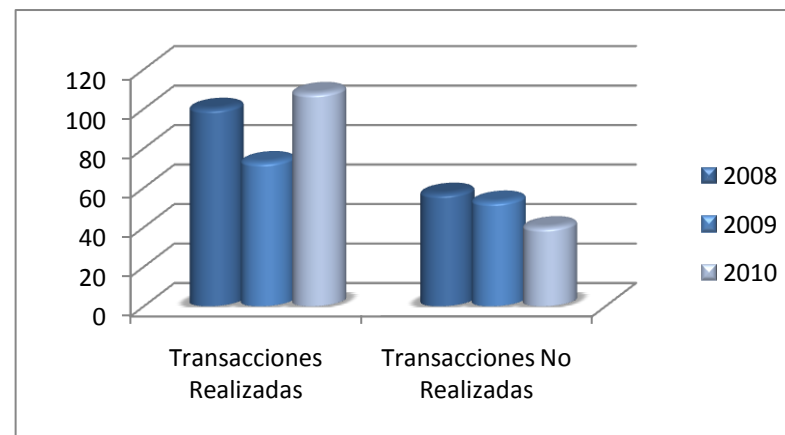

**EMPRESA DE TRANSMISIÓN ELÉCTRICA, S.A.
GERENCIA DE HIDROMETEOROLOGÍA**

Información hidrológica y meteorológicas

Solicitudes Hidrológicas		
Año	Transacciones Realizadas	Transacciones No Realizadas
2008	60	56
2009	29	51
2010	47	28

Solicitudes Meteorológicas		
Año	Transacciones Realizadas	Transacciones No Realizadas
2008	100	57
2009	73	53
2010	108	40

Nota: Solicitudes No Realizadas, son aquellas que no se les dio la información al solicitante debido a que los datos no corresponden a una estación hidrológica o meteorológica de ETESA, o porque no contamos con los datos que el usuario está solicitando.